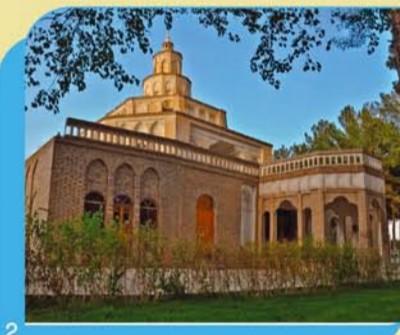

1:7000

معلومات مکانی
Source of Geospatial Information
نقشه های ۱:۲۰۰۰۰ از عکس های هوایی ۱:۱۰۰۰۰
1:2000 Maps from 1/10000 Aerial Photographs
سایت مرکز اطلاعات جغرافیایی و گردشگری
Iranian Tourist & Cultural Heritage Organization Web Site
مجموعه کتاب های راهنمای جامع ایرانگردی حسن زنده دل
Series of guide books to IRAN, Mr. Zendedel

سیستم تصویر: UTM
Projection System: UTM
پیشروی مینا: WGS84
Reference Ellipsoid: WGS84
آدرس: تهران، میدان آزادی، خیابان مهرج
Address: Meraf Street, Azadi Square, Tehran
مستطوق پستی: ۱۳۱۸۵۳-۱۶۸۴
P.O. Box: 13185-1684
تلفن: ۰۲۱-۶۶۰۷۱۰۰۱-۷
Tel: 021 66071001-7

مقیاس: 1:7000
Scale: 1:7000

طراحی: نقشه برداری و ژئوماتیک - ن.ح.ح.
Design: Cartography and Iliography - N.C.C.
همه حقوق محفوظ و منوط به کسب اجازه از سازمان نقشه برداری کشور است.
All Rights Reserved for N.C.C.