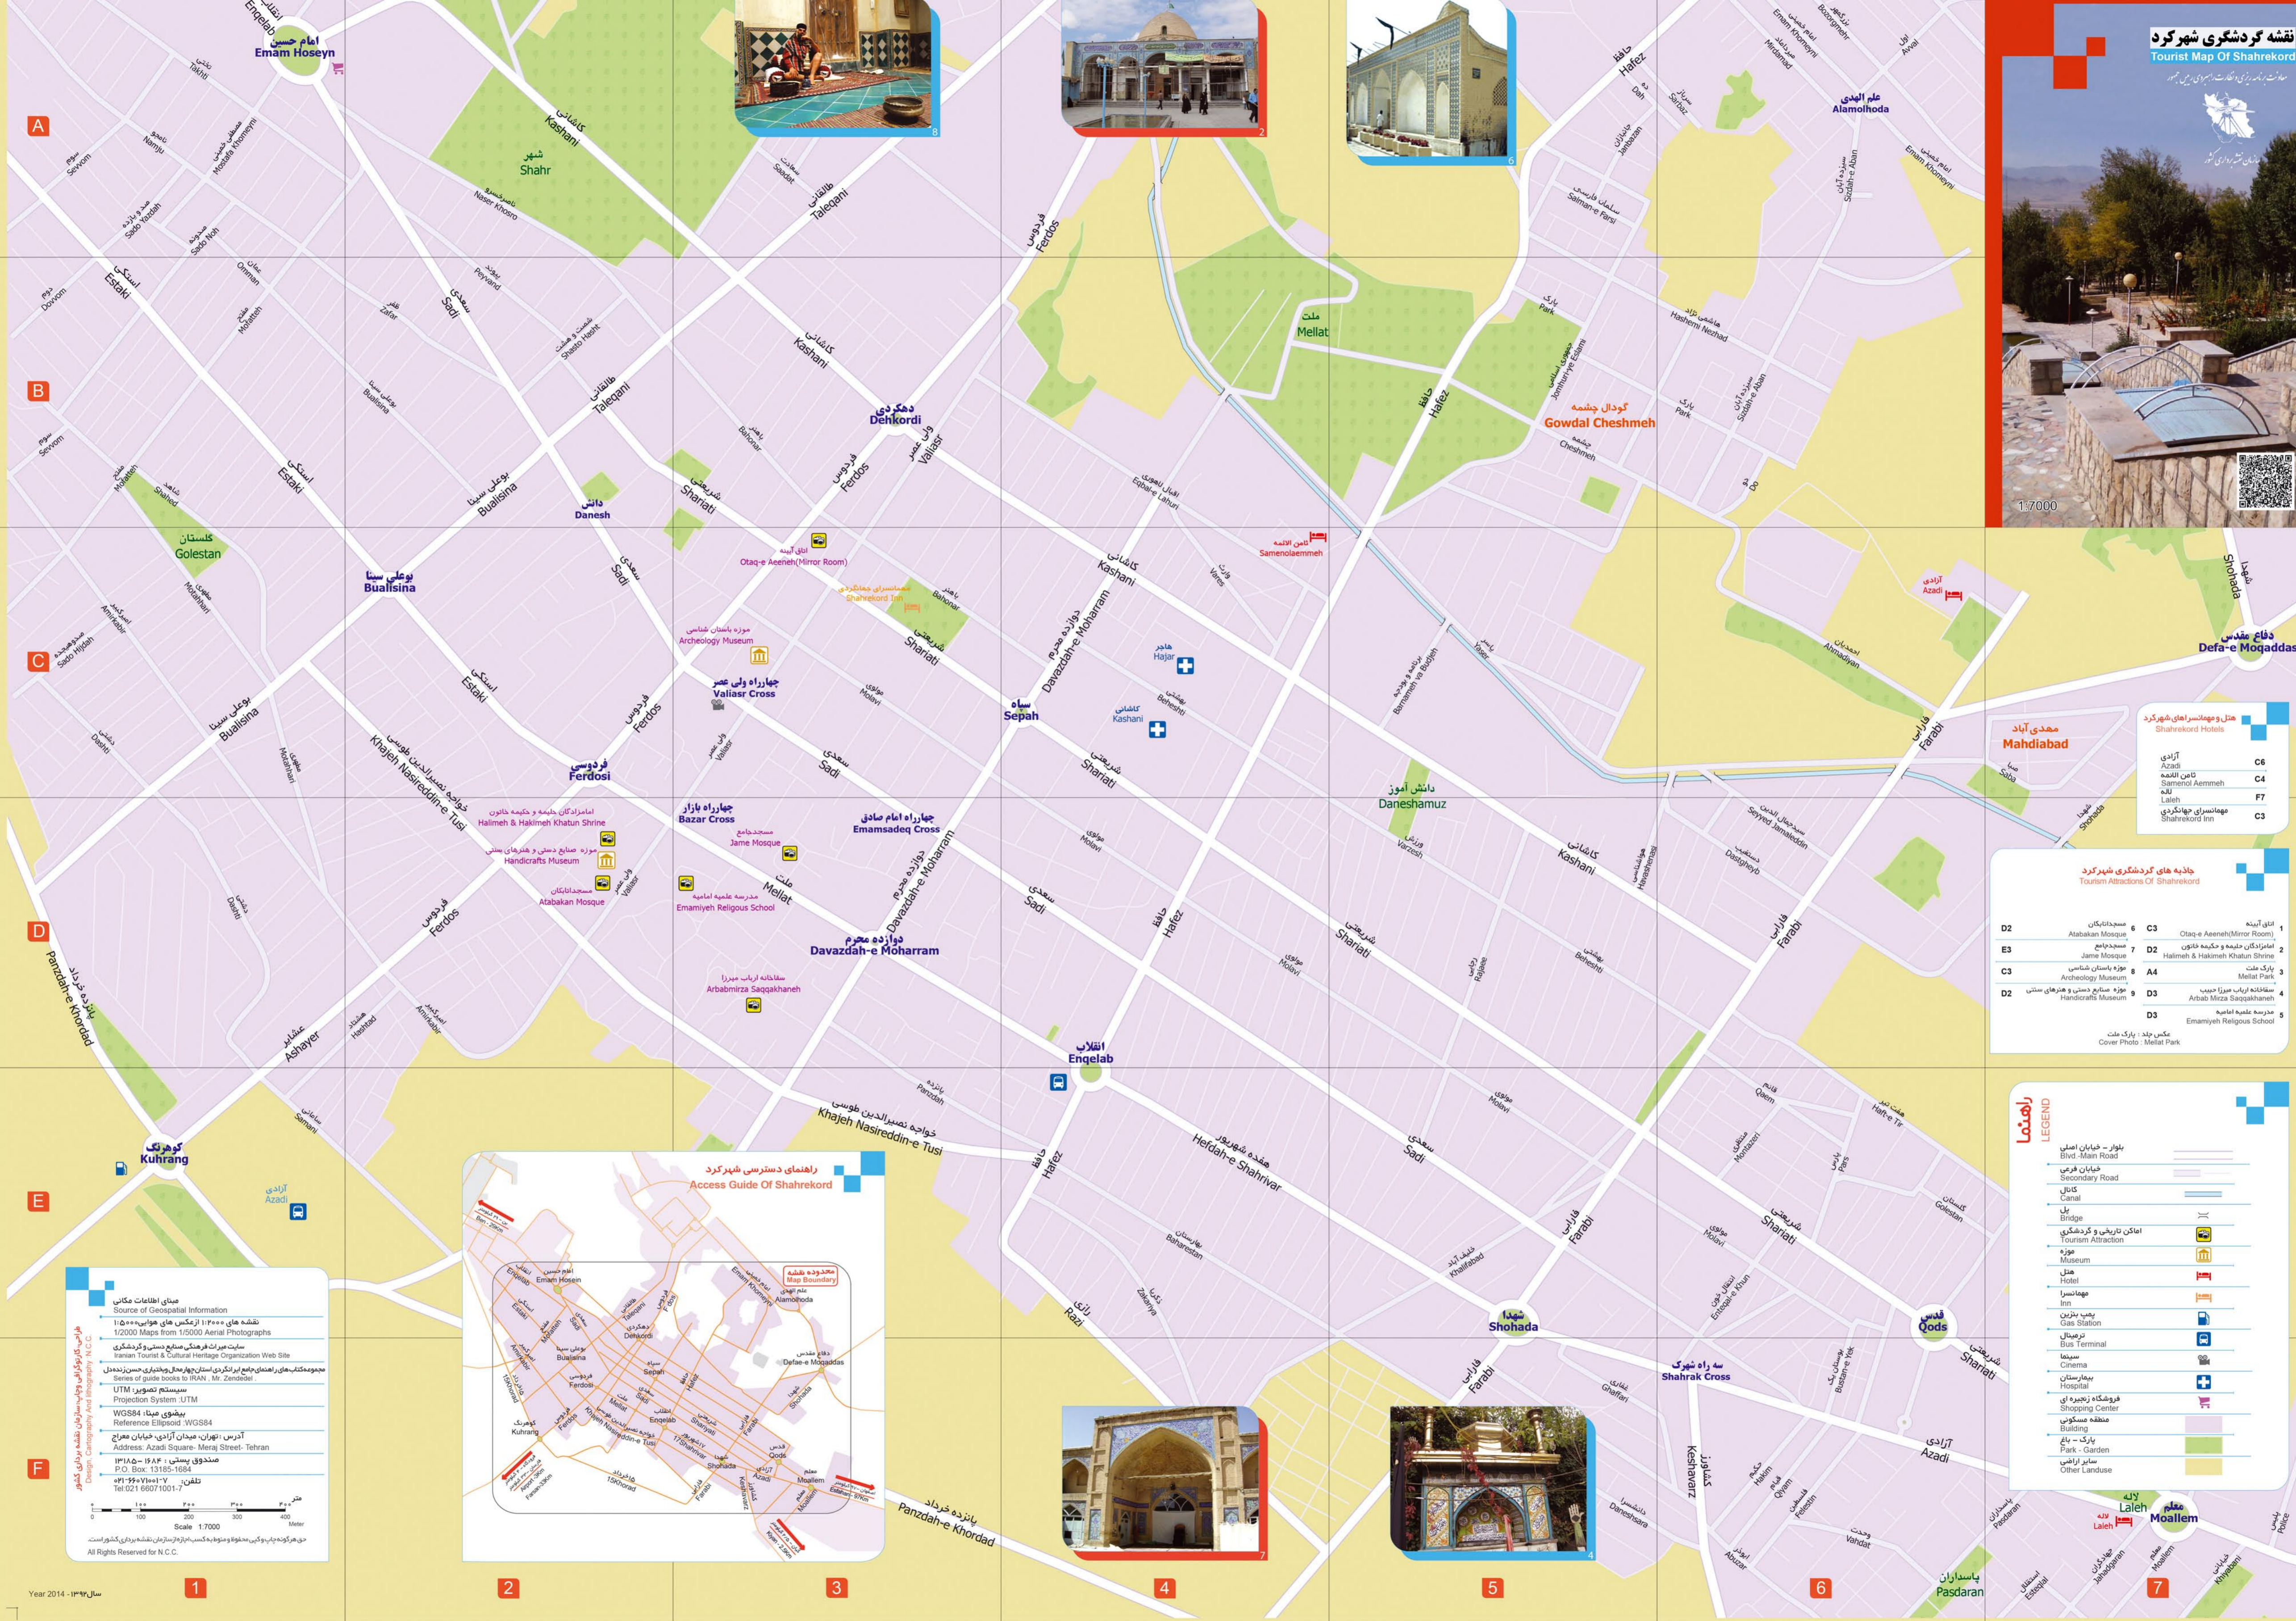

1:7000

هتل و مهمانسراهای شهرکرد
Shahrekord Hotels

آزادی Azadi	C6
تامن انامه Sarmenolammeh	C4
لاله Laleh	F7
مهمانسرای جهانگردی Shahrekord Inn	C3

جاذبه های گردشگری شهرکرد
Tourism Attractions Of Shahrekord

D2	1	اتاق آینه Otaq-e Aeneh (Mirror Room)
E3	2	امامزاده حلیمه و حکیمه خاتون Halimeh & Hakimeh Khatun Shrine
C3	3	پارک ملت Mellat Park
D2	4	سقاخانه ارباب میرزا حبیب Arbab Mirza Saqqakhaneh
D2	5	موزه صنایع دستی و هنرهای سنتی Handicrafts Museum
		موزه باستان شناسی Archeology Museum
		مسجد جامع Jame Mosque
		مدرسه علمیه امامیه Emamiyeh Religious School
		سقاخانه ارباب میرزا Arbabmirza Saqqakhaneh

گنبدی یاد : پارک ملت
Cover Photo : Mellat Park

راهنما
LEGEND

بلوار - خیابان اصلی Blvd - Main Road	خیابان فرعی Secondary Road
کناز Canal	پل Bridge
اماکن تاریخی و گردشگری Tourism Attraction	موزه Museum
هتل Hotel	مهمانسرا Inn
ایستگاه اتوبوس Bus Station	ترمینال اتوبوس Bus Terminal
سینما Cinema	بیمارستان Hospital
فرهنگساز تجزیه ای Shopping Center	منطقه مسکونی Building
پارک - باغ Park - Garden	سایر اراضی Other Landuse

منابع اطلاعات مکانی
Source of Geospatial Information
نقشه های 1:۴۰۰۰ از عکس های هوایی 1:۵۰۰۰
1:2000 Maps from 1/5000 Aerial Photographs
سایت میراث فرهنگی، صنایع دستی و گردشگری
Iranian Tourist & Cultural Heritage Organization Web Site
مجموعه کتب های راهنمای جامع ایرانگردی استان چهارمحال و بختیاری حسن زندعل
Series of guide books to IRAN - Mr. Zendei
سیستم تصویر UTM
Projection System: UTM
پیشروی: WGS84
Reference Ellipsoid: WGS84
آدرس: تهران، میدان آزادی، خیابان مهران
Address: Azadi Square - Meraj Street - Tehran
مصدوق پستی: ۱۶۸۴ - ۳۱۸۵
P.O. Box: 13185-1684
تلفن: ۰۲۱-۶۶۰۷۱۰۰۱-۷
Tel: 021 6607 1001-7
هتل: ۰۲۱-۶۶۰۷۱۰۰۱-۷
Tel: 021 6607 1001-7